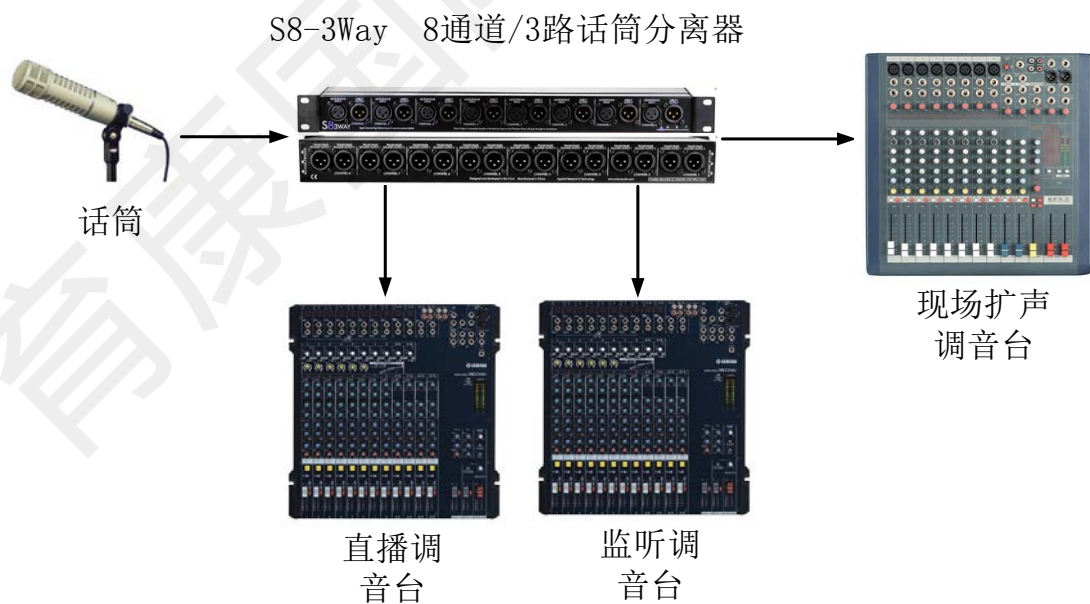

S8-3Way – 8通道/3路话筒分离器

S8-3WAY 8 通道（每通道 3 路话筒输出）话筒分离器适用于现场扩声、录音和广播应用。一路 XLR 平衡线路电平输入信号能分配到多个混音输入。每通道带一个 XLR 输入，一个 XLR 直接输出（调音台可以通过这个接口提供 48V）和两个经过变压器隔离后的 XLR 输出（调音台不可以通过这个接口提供 48V），每个话筒输入信号共有 3 个输出。最有代表性用法是将 8 路信号通过 S8-3WAY 后直接输出到主扩声调音台。另外一个隔离输出为监听调音台提供信号，另一个隔离输出为录音调音台或广播调音台提供信号。ART S8-3WAY 使用与 ART S8 一样的高品质音频变压器。这些变压器安装于一个标准的 1U 钢制机箱中，保证能长期稳定可靠使用

产品特点

高品质的无源接口件

8 个高性能表现的隔离变压器 每通道带一个直接输出和两个变压器隔离输出

每通道带有 1 个平衡 XLR 输入和 3 个平衡 XLR 输出

非常平直的频率响应

非常低的电压插入损失

可旋转安装耳，给安装带来便利

现场扩声、永久性固定安装，音频工作室应用

常见使用方法

1、 现场扩声+监听混音+录音

适用场合：剧场、音乐厅、演艺吧、电视台、体育馆、户外演出等

2、 现场扩声+监听混音+现场直播

适用场合：剧场、音乐厅、演艺吧、电视台、体育馆、户外演出等